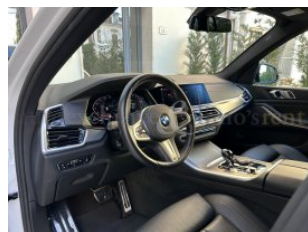

## BMW X5 25d X Drive Experience

ILD1144

Suv - Fuoristrada	An: 2021	Prix: ----	
KM: 29.646	Capacité cube du moteur: 1995	HP: 231	Type de carburant: Diesel
Couleur extérieure: Blanc		Intérieur: Cuir noir	